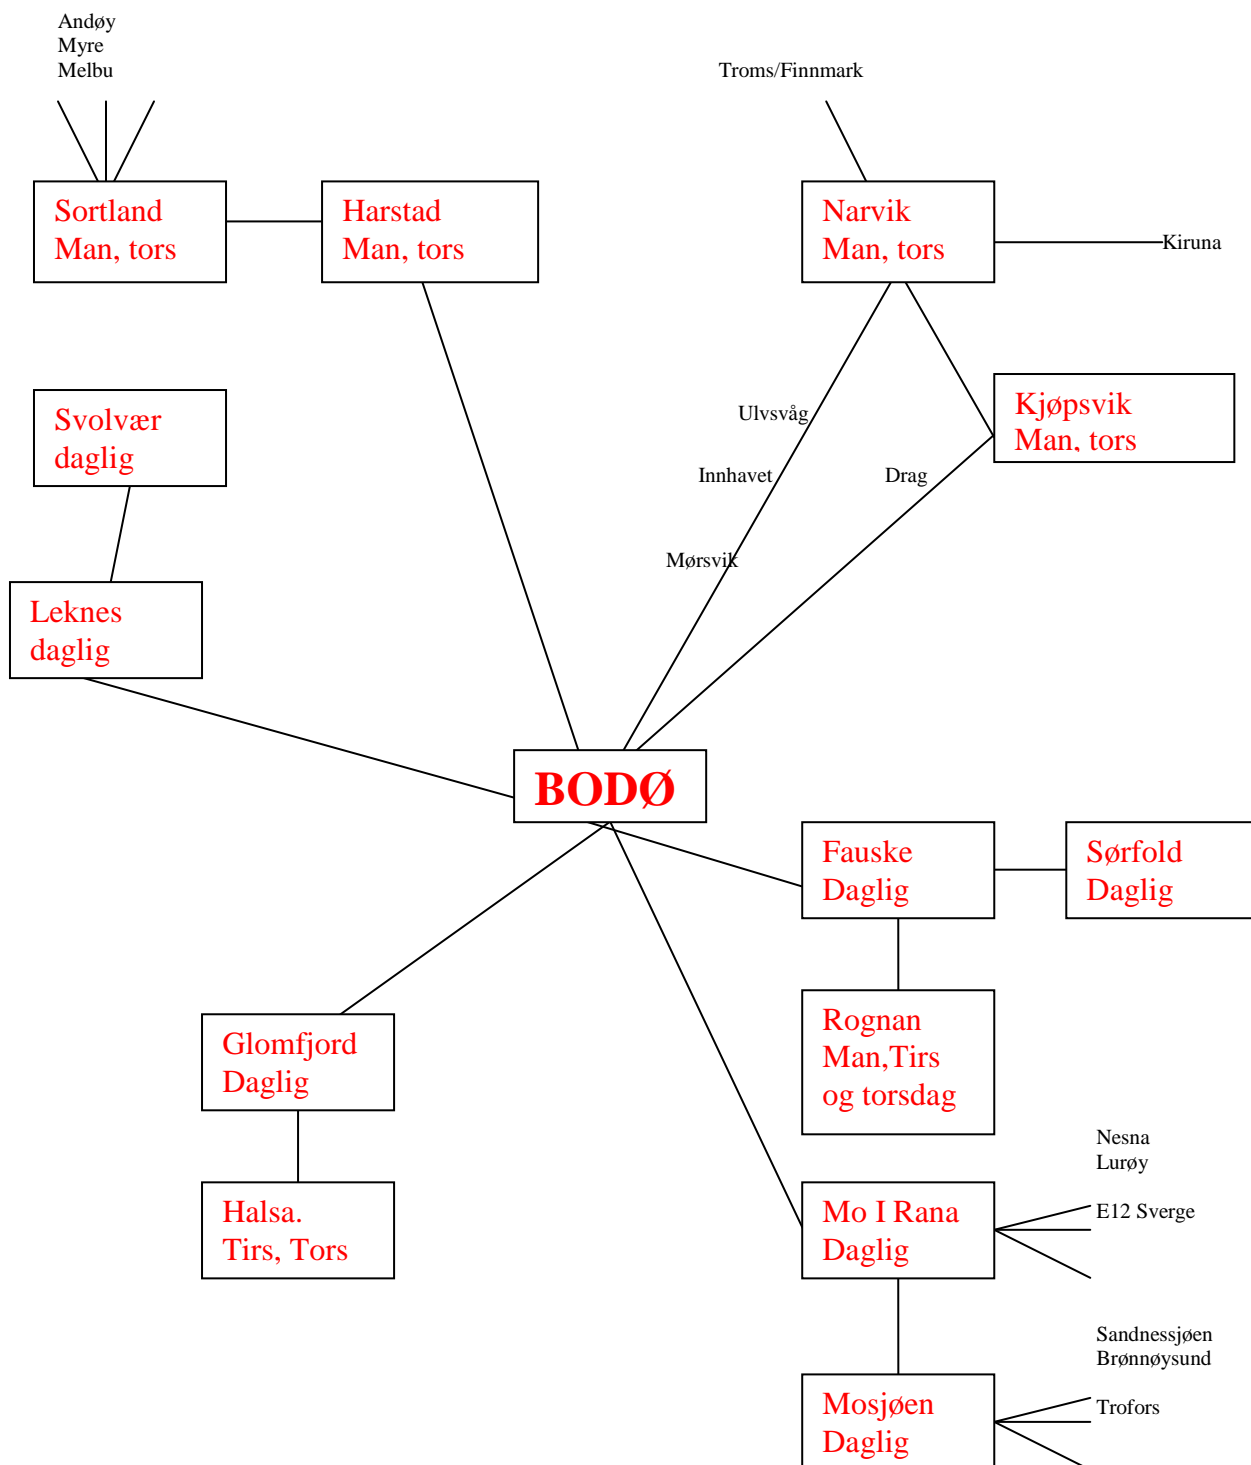

RUTESKISSE NORDLAND MED AVGANGSDAGER TIL DESTINASJONER  
BESTILLINGSFRIST KL 14:00 (Fauske, Sørfold, Saltdal, Glomfjord KL 09:00)

**TELEFON 755 15700**  
**FAKS 755 80010**  
**[www.halsatransport.no](http://www.halsatransport.no)**